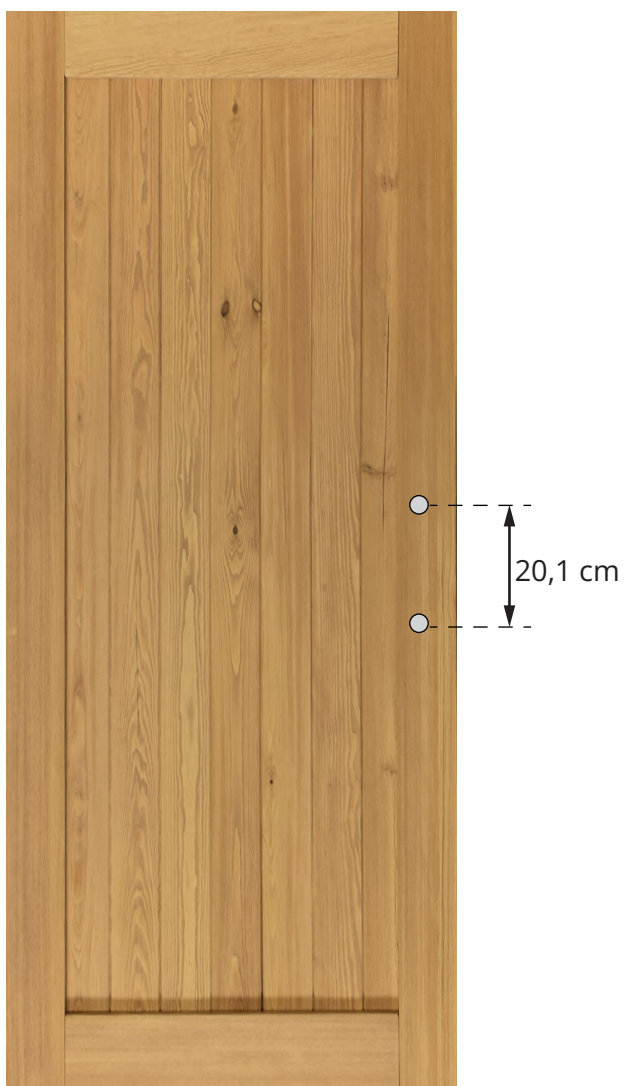

poziomica

śrubokręt

ZAŁĄCZONE CZĘŚCI

zestaw klamek

6x śruba

MONTAŻ ZESTAWU INNER + PROSTA

1 ZAZNACZ POZYCJE OTWORÓW DO INSTALACJI KLAMEK

2 NAWIERĆ OTWORY