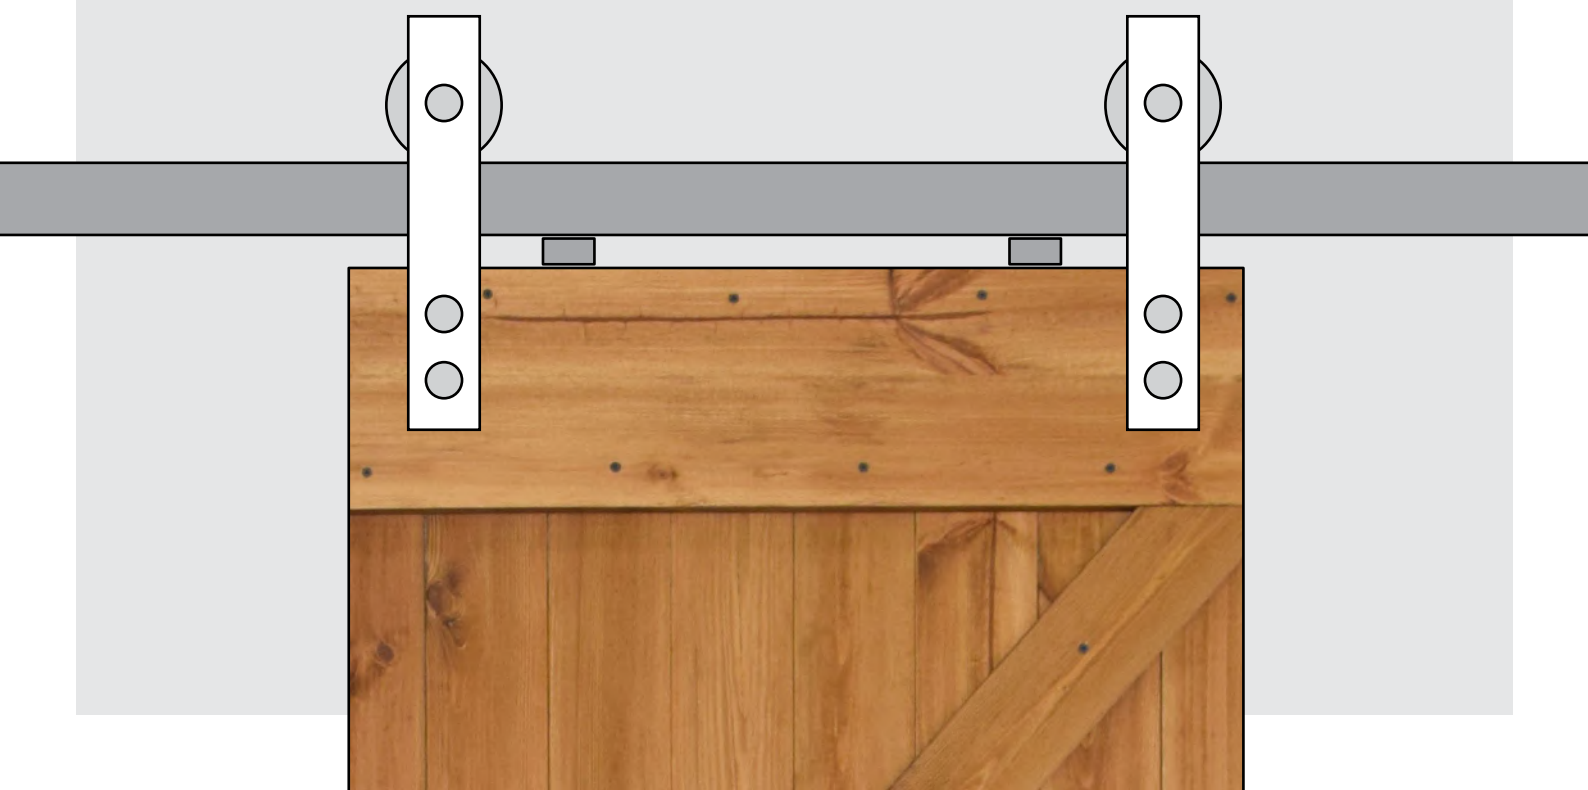

Reno

INSTRUKCJA MONTAŻU

Zestaw klamek Inner + Prosta

GŁÓWNE ELEMENTY

POTRZEBNE NARZĘDZIA

metr

ołówek

wiertarka

poziomica

śrubokręt

ZAŁĄCZONE CZĘŚCI

zestaw klamek

6x śruba

MONTAŻ ZESTAWU INNER + PROSTA

1 ZAZNACZ POZYCJE OTWORÓW DO INSTALACJI KLAMEK

2 NAWIERĆ OTWORY