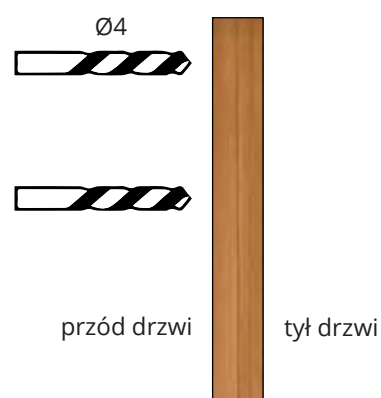

Reno

INSTRUKCJA MONTAŻU

Zestaw klamek Inner + Prosta

GŁÓWNE ELEMENTY

POTRZEBNE NARZĘDZIA

metr

ołówek

wiertarka

poziomica

śrubokręt

ZAŁĄCZONE CZĘŚCI

zestaw klamek

6x śruba

MONTAŻ ZESTAWU INNER + PROSTA

1 ZAZNACZ POZYCJE OTWORÓW DO INSTALACJI KLAMEK

2 NAWIERĆ OTWORY