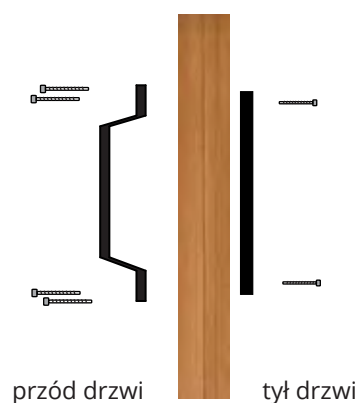

3 ZAMONTUJ KLAMKI