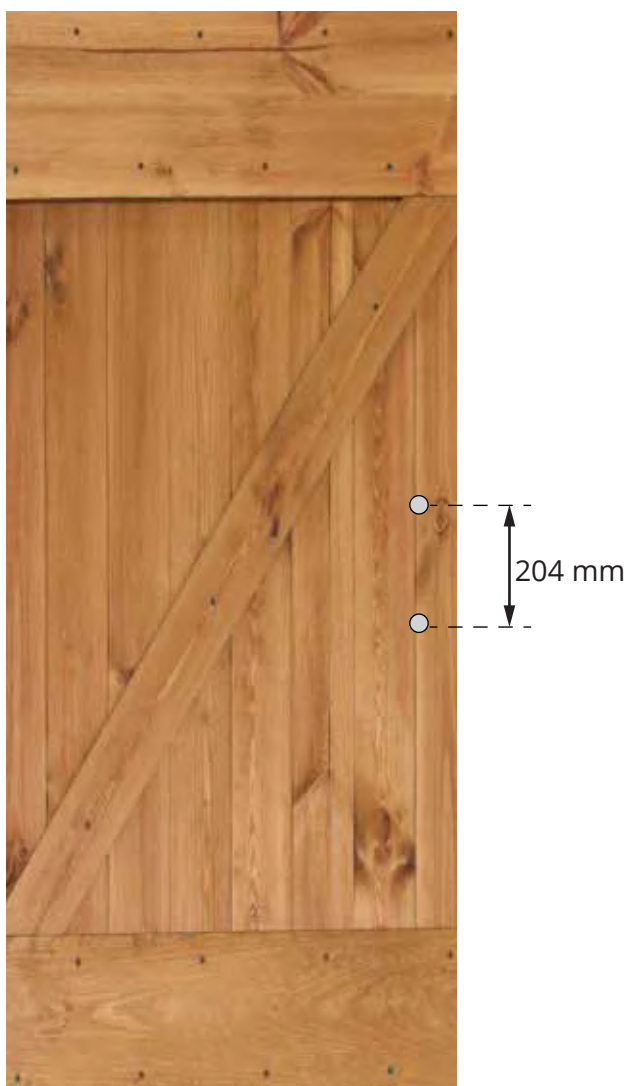

poziomica

śrubokręt

ZAŁĄCZONE CZĘŚCI

zestaw klamek

6x śruba

MONTAŻ ZESTAWU INNER + PROSTA

1 ZAZNACZ POZYCJE OTWORÓW DO INSTALACJI KLAMEK

2 NAWIERĆ OTWORY