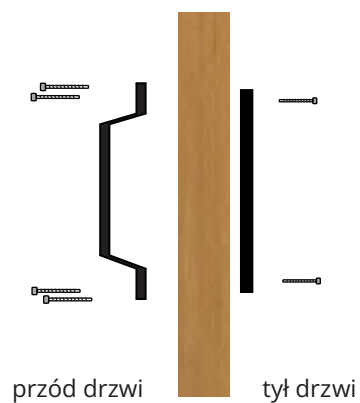

3 ZAMONTUJ KLAMKI