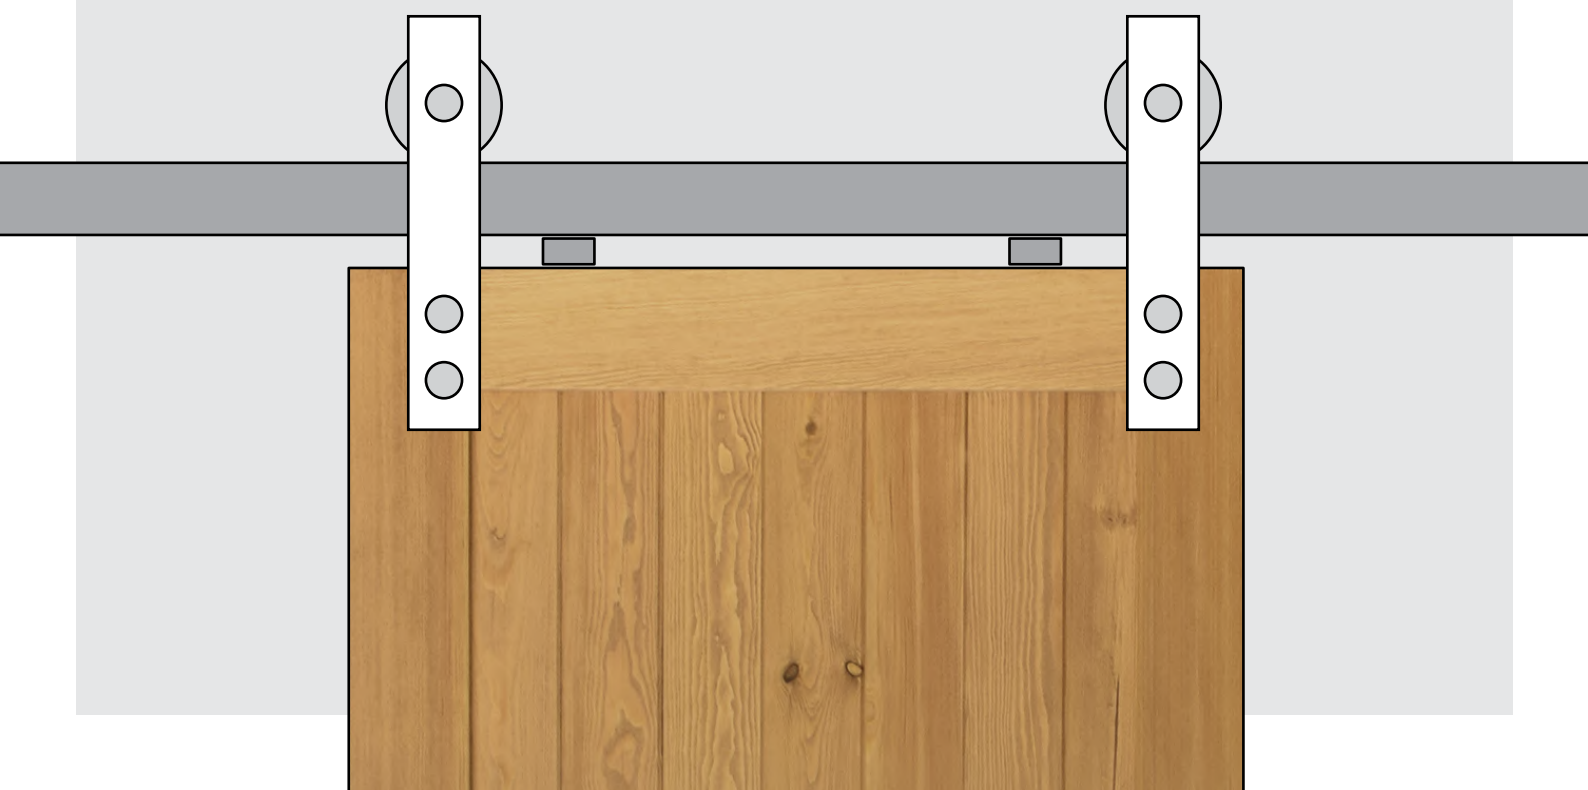

Reno

INSTRUKCJA MONTAŻU

Zestaw klamek Inner + Prosta

GŁÓWNE ELEMENTY

POTRZEBNE NARZĘDZIA

metr

ołówek

wiertarka

poziomica

śrubokręt

ZAŁĄCZONE CZĘŚCI

zestaw klamek

6x śruba

MONTAŻ ZESTAWU INNER + PROSTA

1 ZAZNACZ POZYCJE OTWORÓW DO INSTALACJI KLAMEK

2 NAWIERĆ OTWORY