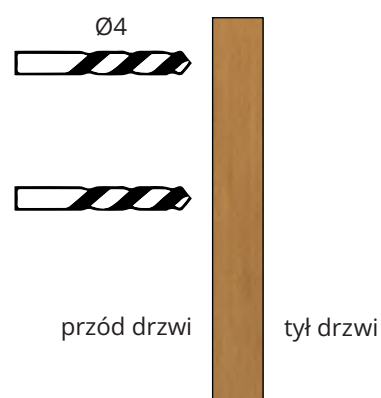

Reno

INSTRUKCJA MONTAŻU

Zestaw klamek Inner + Prosta

GŁÓWNE ELEMENTY

POTRZEBNE NARZĘDZIA

metr

ołówek

wiertarka

poziomica

śrubokręt

ZAŁĄCZONE CZĘŚCI

zestaw klamek

6x śruba

MONTAŻ ZESTAWU INNER + PROSTA

1 ZAZNACZ POZYCJE OTWORÓW DO INSTALACJI KLAMEK

2 NAWIERĆ OTWORY