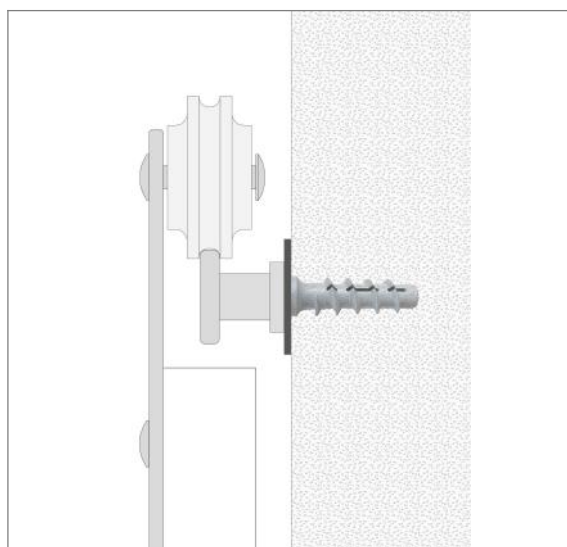

## **WAGI DRZWI PRZESUWNYCH**

### w kontekście możliwości montażu drzwi z **System Smart** na ścianie z betonu komórkowego (gazobeton, ytong)

Zestaw montażowy do ścian z betonu komórkowego będzie odpowiedni do montażu:

- standardowych systemów jedno- lub dwuskrzydłowych (**UWAGA: wyklucza się zastosowanie dodatkowych tulejek dystansujących** czy niestandardowych konfiguracji typu bypass)
- na ścianach o grubości minimum 8 cm.

Maksymalny dopuszczalny ciężar dla proponowanego przez nas zestawu kołków zależy od:

- całkowitej wagi drzwi i systemu
- ilości punktów mocowania prowadnicy (która zależy od długości prowadnicy i typu systemu)
- jakości zastosowanych bloczków z betonu komórkowego - najbardziej wytrzymały i odpowiedni będzie beton komórkowy wysokogatunkowy, pochodzący od renomowanych producentów - zastosowanie bloczków niskiej jakości, niespełniających norm, może spowodować obniżenie wartości dopuszczalnych obciążeń.

**Ściana z betonu komórkowego - układ:**

**Oznaczenia w tabelach (\*):**

możliwe
nierekomendowane

\* **Uwaga:** W niektórych przypadkach możliwe jest dostosowanie liczby otworów w prowadnicy w celu zwiększenia maksymalnego dopuszczalnego ciężaru. Dlatego też, jeśli w tabelach nie ma rekomendacji montażu dla wybranego rozmiaru drzwi, prosimy o kontakt. Chętnie ocenimy, czy możliwa jest opcja niestandardowej prowadnicy.