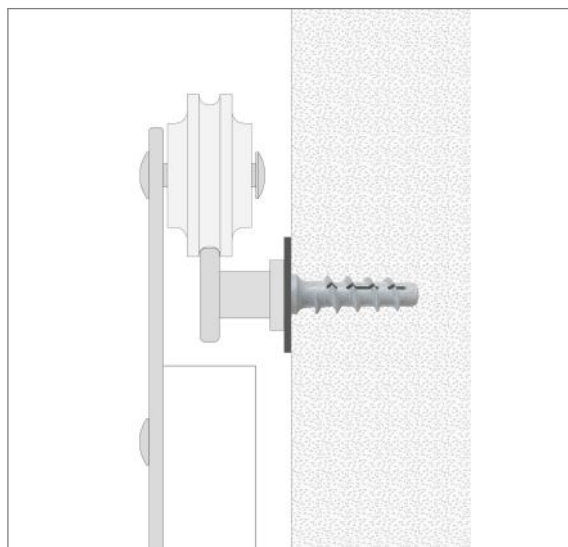

WAGI DRZWI PRZESUWNYCH

w kontekście możliwości montażu drzwi z **Systemem Standard**
na ścianie z betonu komórkowego (gazobeton, ytong)

Zestaw montażowy do ścian z betonu komórkowego będzie odpowiedni do montażu:

- standardowych systemów jedno- lub dwuskrzydłowych (**UWAGA: wyklucza się zastosowanie dodatkowych tulejek dystansujących** czy niestandardowych konfiguracji typu bypass)
- na ścianach o grubości minimum 8 cm.

Ściana z betonu komórkowego - układ:

Oznaczenia w tabelach:

możliwe
nierekomendowane

	KAMA / ZET / RAMA / FINKA / IKS / SKOLE / LINJE /2IKS / CARO (kg)					
	70 cm	80 cm	90 cm	100 cm	110 cm	120 cm
200 cm	29	32	35	38	41	44
210 cm	30	33	36	39	43	46
220 cm	31	35	38	41	45	48
230 cm	33	36	39	43	46	50
240 cm	34	37	41	45	48	52
250 cm	35	39	43	46	50	54