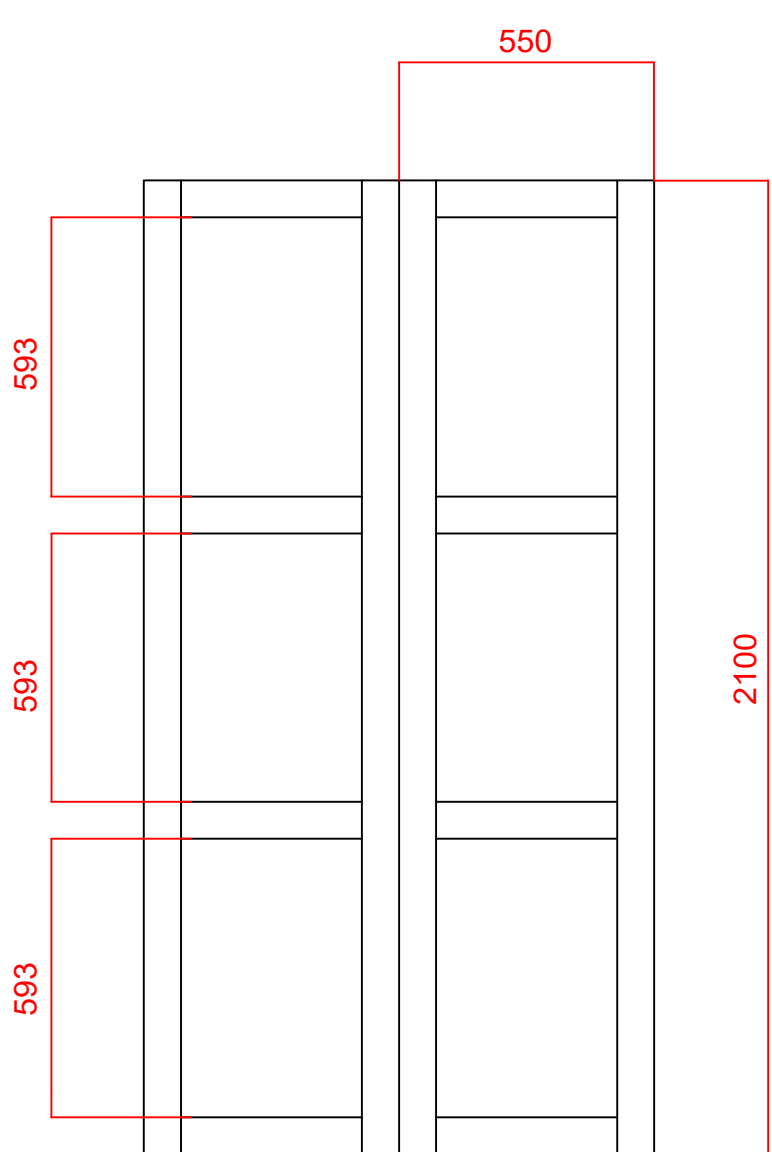

Mogą ulec zmianie bez powiadomienia - subject to change without notice!

Opis:	Drzwi przesuwne		
Description:	Sliding door		
Model:	Double-Angel - standard	CAD-scale:	1:1
model:		Date:	1/3/2021

E-mail: drzwipzesuwne@reno-reno.pl
Web: www.reno-reno.pl

Mogą ulec zmianie bez powiadomienia - subject to change without notice!

Opis:	Drzwi przesuwne		
Description:	Sliding door		
Model:	Double-Angel - narrow	CAD-scale:	1:1
model:		Data:	1/3/2021
			E-mail: drzwiprzesuwne@reno-reno.pl Web: www.reno-reno.pl