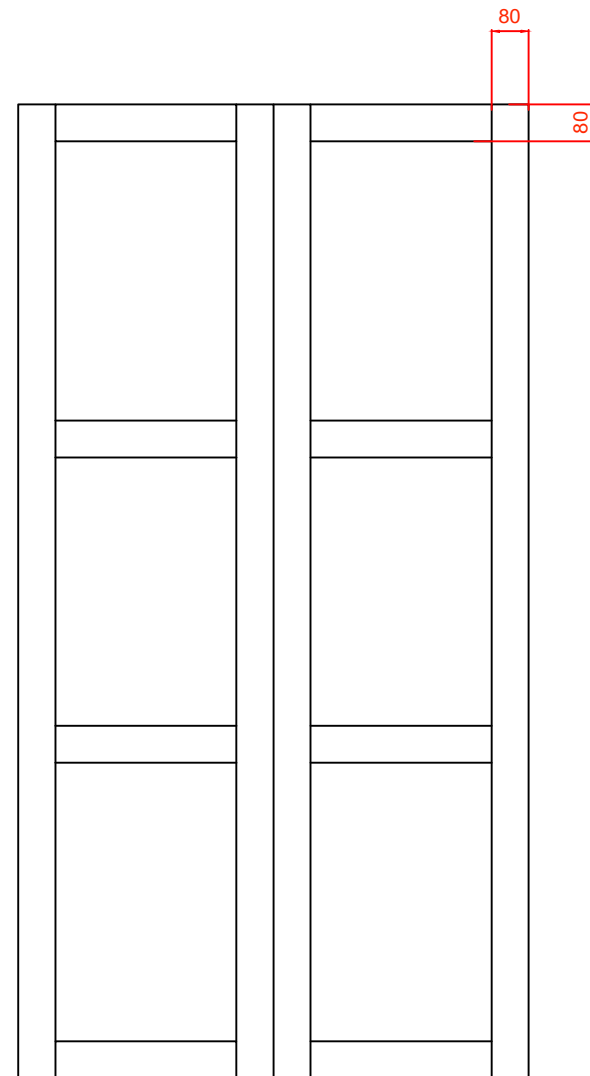

Mogą ulec zmianie bez powiadomienia - subject to change without notice!

Opis:	Drzwi przesuwne		
Description:	Sliding door		
Model:	Double-Angel - standard	CAD-scale:	1:1
model:		Date:	1/3/2021

E-mail: drzwipzesuwne@reno-reno.pl
Web: www.reno-reno.pl

Mogą ulec zmianie bez powiadomienia - subject to change without notice!

Opis:	Drzwi przesuwne		
Description:	Sliding door		
Model:	Double-Angel - narrow	CAD-scale:	1:1
model:		Data:	1/3/2021
			E-mail: drzwiprzesuwne@reno-reno.pl Web: www.reno-reno.pl