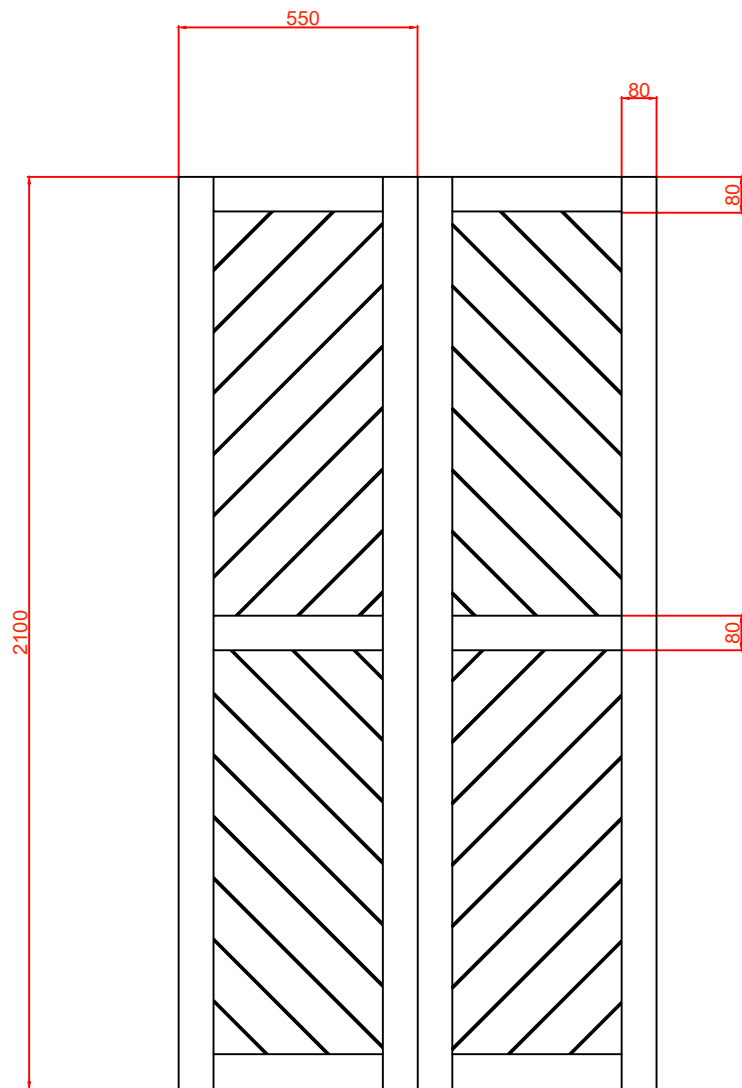

Mogą ulec zmianie bez powiadomienia - subject to change without notice!

Opis:	Drzwi przesuwne		
Description:	Sliding door		
Model:	Double-Caro - standard	CAD-scale:	1:1
model:		Date:	1/3/2021

**Reno**

E-mail: drzwiprusuwne@reno-reno.pl  
Web: www.reno-reno.pl

Mogą ulec zmianie bez powiadomienia - subject to change without notice!

Opis:	Drzwi przesuwne		
Description:	Sliding door		
Model:	Double-Caro - narrow	CAD-scale:	1:1
model:		Date:	1/03/2021
			E-mail: drzwiprusuwne@reno-reno.pl Web: www.reno-reno.pl