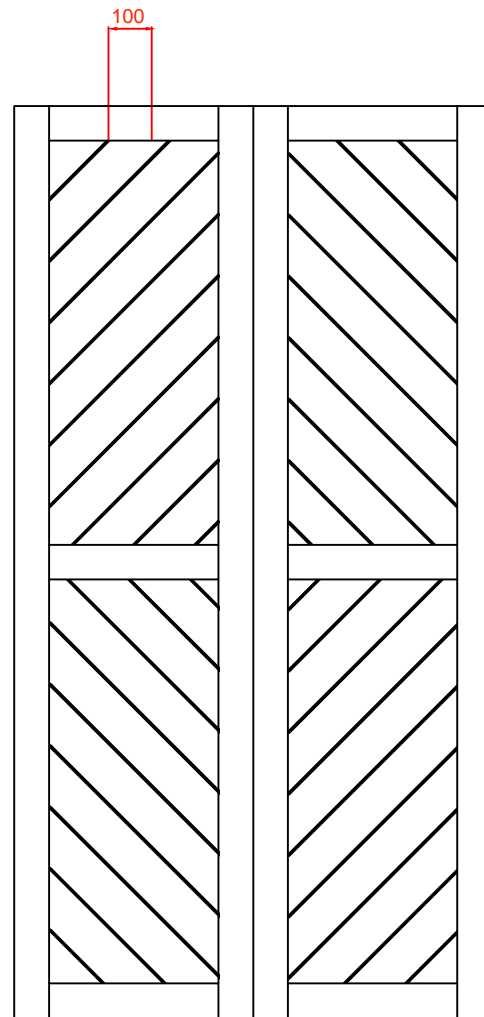

Mogą ulec zmianie bez powiadomienia - subject to change without notice!

Opis:	Drzwi przesuwne		
Description:	Sliding door		
Model:	Double-Caro - standard	CAD-scale:	1:1
model:		Date:	1/3/2021

**Reno**

E-mail: drzwiprusuwne@reno-reno.pl  
Web: www.reno-reno.pl

Mogą ulec zmianie bez powiadomienia - subject to change without notice!

Opis:	Drzwi przesuwne		
Description:	Sliding door		
Model:	Double-Caro - narrow	CAD-scale:	1:1
model:		Date:	1/03/2021
			E-mail: drzwiprusuwne@reno-reno.pl Web: www.reno-reno.pl