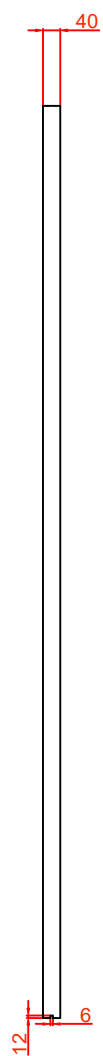

Mogą ulec zmianie bez powiadomienia - subject to change without notice!

Opis:	Drzwi przesuwne		
Description:	Sliding door		
Model:	Double-Caro - standard	CAD-scale:	1:1
model:		Date:	1/3/2021

**Reno**

E-mail: drzwiprusuwne@reno-reno.pl  
Web: www.reno-reno.pl

Mogą ulec zmianie bez powiadomienia - subject to change without notice!

Opis:	Drzwi przesuwne		
Description:	Sliding door		
Model:	Double-Caro - narrow	CAD-scale:	1:1
model:		Date:	1/03/2021
			E-mail: drzwiprusuwne@reno-reno.pl Web: www.reno-reno.pl