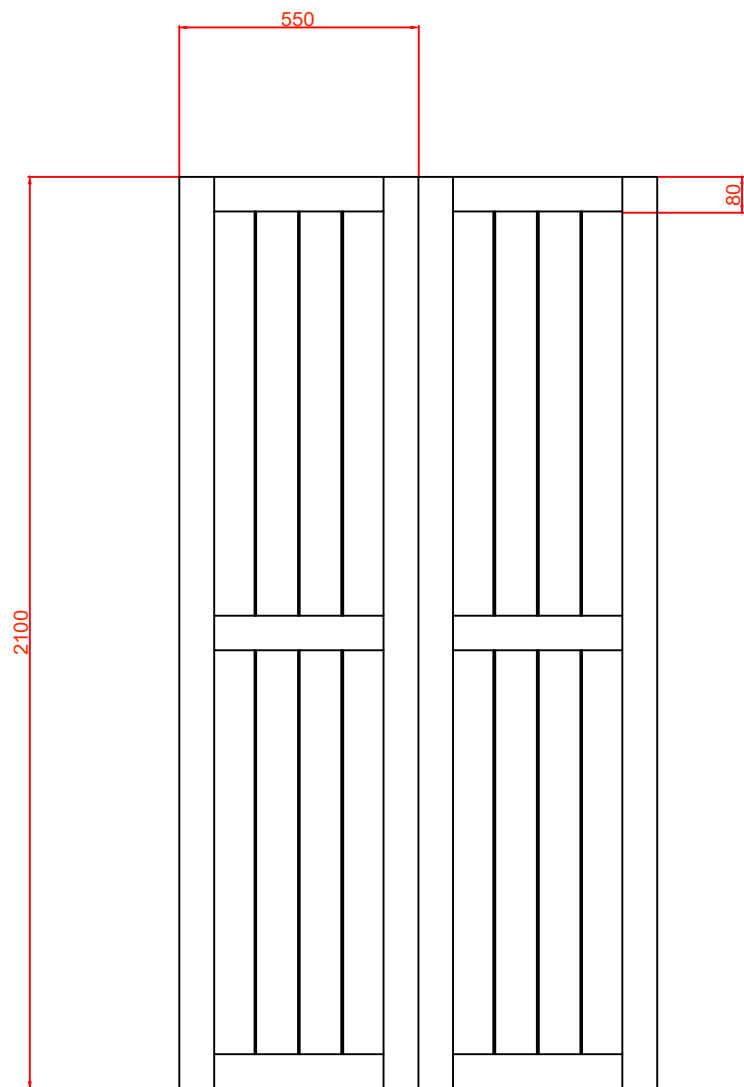

Mogą ulec zmianie bez powiadomienia - subject to change without notice!

Opis:	Drzwi przesuwne		
Description:	Sliding door		
Model:	Double-Finka - standard	CAD-scale:	1:1
model:		Date:	1/3/2021
		E-mail: drzwiprzesuwne@reno-reno.pl Web: www.reno-reno.pl	

Mogą ulec zmianie bez powiadomienia - subject to change without notice!

Opis:	Drzwi przesuwne		
Description:	Sliding door		
Model:	Double-Finka - narrow	CAD-scale:	1:1
model:		Data:	1/3/2021
			E-mail: drzwipzesuwne@reno-reno.pl Web: www.reno-reno.pl