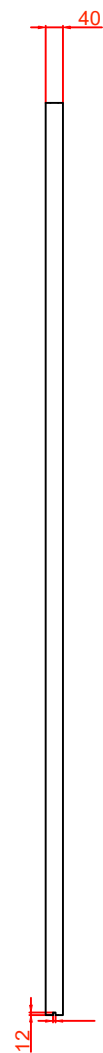

Mogą ulec zmianie bez powiadomienia - subject to change without notice!

Opis:	Drzwi przesuwne		
Description:	Sliding door		
Model:	Double-Finka - standard	CAD-scale:	1:1
model:		Date:	1/3/2021
		E-mail: drzwiprzesuwne@reno-reno.pl Web: www.reno-reno.pl	

Mogą ulec zmianie bez powiadomienia - subject to change without notice!

Opis:	Drzwi przesuwne		
Description:	Sliding door		
Model:	Double-Finka - narrow	CAD-scale:	1:1
model:		Data:	1/3/2021
			E-mail: drzwipzesuwne@reno-reno.pl Web: www.reno-reno.pl