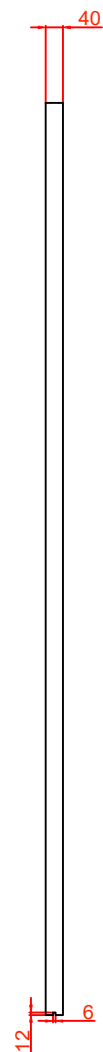

Mogą ulec zmianie bez powiadomienia - subject to change without notice!

Opis:	Drzwi przesuwne		
Description:	Sliding door		
Model:	Double-Kama - standard	CAD-scale:	1:1
model:		Data:	1/3/2021
			E-mail: drzwiprusuwne@reno-reno.pl Web: www.reno-reno.pl

Mogą ulec zmianie bez powiadomienia - subject to change without notice!

Opis:	Drzwi przesuwne		
Description:	Sliding door		
Model:	Double-Kama - narrow	CAD-scale:	1:1
model:		Date:	01/03/2021
			E-mail: drzwiprzesuwne@reno-reno.pl Web: www.reno-reno.pl