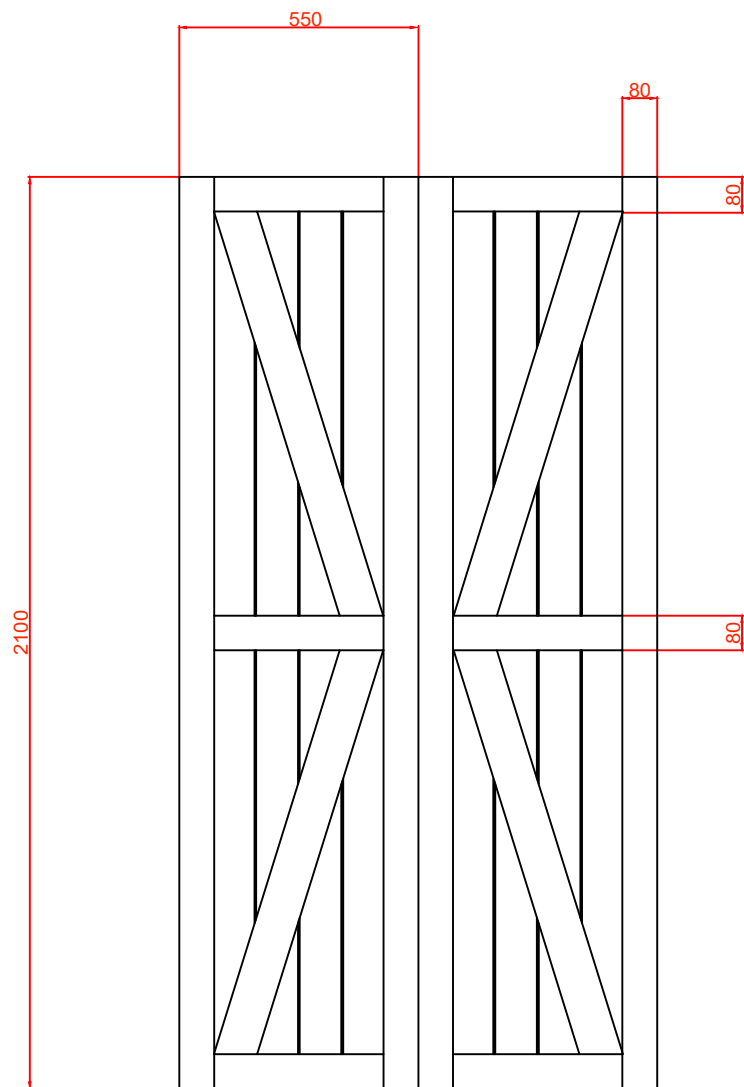

Mogą ulec zmianie bez powiadomienia - subject to change without notice!

Opis:	Drzwi przesuwne		
Description:	Sliding door		
Model:	Double-Kama - standard	CAD-scale:	1:1
model:		Data:	1/3/2021
			E-mail: drzwiprusuwne@reno-reno.pl Web: www.reno-reno.pl

Mogą ulec zmianie bez powiadomienia - subject to change without notice!

Opis:	Drzwi przesuwne		
Description:	Sliding door		
Model:	Double-Kama - narrow	CAD-scale:	1:1
model:		Date:	01/03/2021
			E-mail: drzwiprzesuwne@reno-reno.pl Web: www.reno-reno.pl