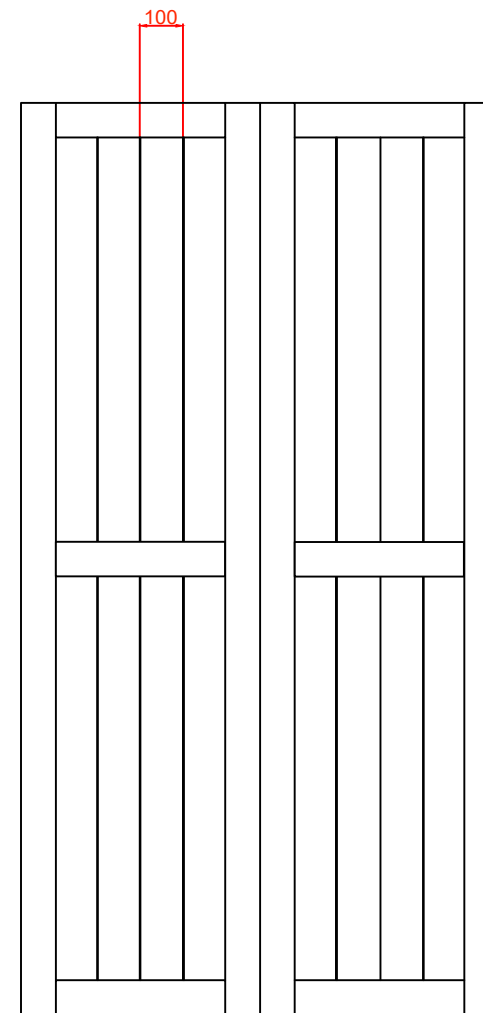

Mogą ulec zmianie bez powiadomienia - subject to change without notice!

Opis:	Drzwi przesuwne		
Description:	Sliding door		
Model:	Double-Kama - standard	CAD-scale:	1:1
model:		Data:	1/3/2021
			E-mail: drzwiprusuwne@reno-reno.pl Web: www.reno-reno.pl

Mogą ulec zmianie bez powiadomienia - subject to change without notice!

Opis:	Drzwi przesuwne		
Description:	Sliding door		
Model:	Double-Kama - narrow	CAD-scale:	1:1
model:		Date:	01/03/2021
			E-mail: drzwiprzesuwne@reno-reno.pl Web: www.reno-reno.pl