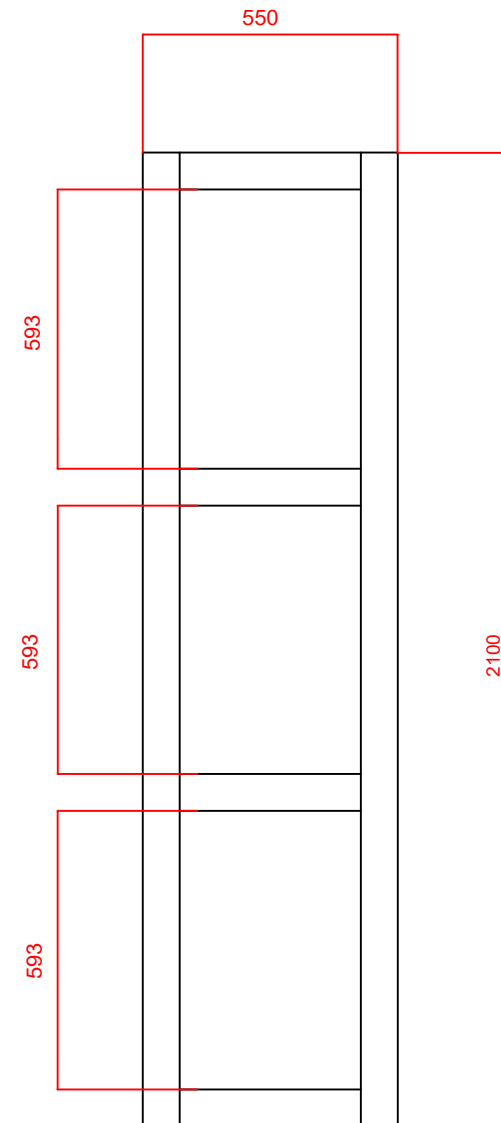

density-0

density-1

density-2

tył (density-2)

Moga ulec zmianie bez powiadomienia - subject to change without notice!

Description:	Drzwi przesuwne - wąskie (szerokość <60cm)		
Type:	STYL Modern		
Style	density-0 / density-1 / density-2	CAD-scale: 1:1	Data: 1/5/2022