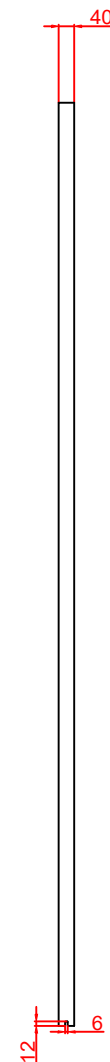

density-0

density-1

density-2

tył (density-2)

Moga ulec zmianie bez powiadomienia - subject to change without notice!

Description:	Drzwi przesuwne - standard		
Type:	STYL Modern		
Style	density-0 / density-1 / density-2	CAD-scale:	1:1
		Data:	1/5/2022
		E-mail: drzwiprzesuwno@reno-reno.pl Web: www.reno-reno.pl	