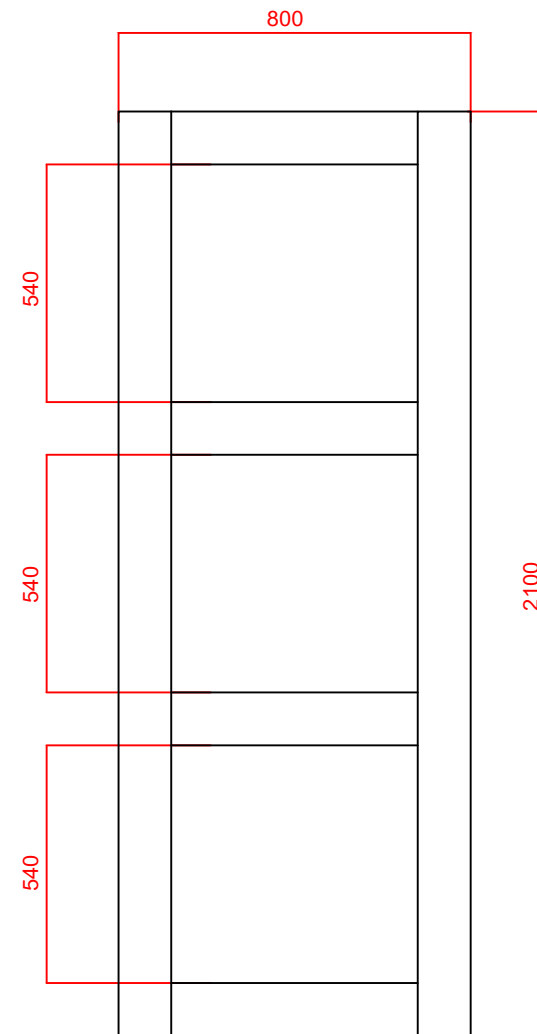

density-0

density-1

density-2

tył (density-2)

Moga ulec zmianie bez powiadomienia - subject to change without notice!

Description:	Drzwi przesuwne - standard		
Type:	STYL Modern		
Style	density-0 / density-1 / density-2	CAD-scale:	1:1
		Data:	1/5/2022
		E-mail: drzwiprzesuwno@reno-reno.pl Web: www.reno-reno.pl	