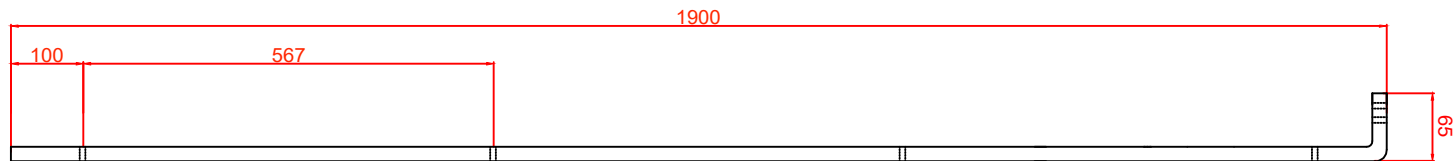

Mogą ulec zmianie bez powiadomienia - subject to change without notice!

Opis:	Tor jezdny L		
Description:			
Model:	N/A	CAD-scale:	Data:
model:			date: 1/3/2021

Brzdowa 107M,
02-991 Warszawa, Polska
Obsługa Klienta: +48 799 399 390
E-mail: drzwiprzesusne@reno-reno.pl
Web: www.reno-reno.pl