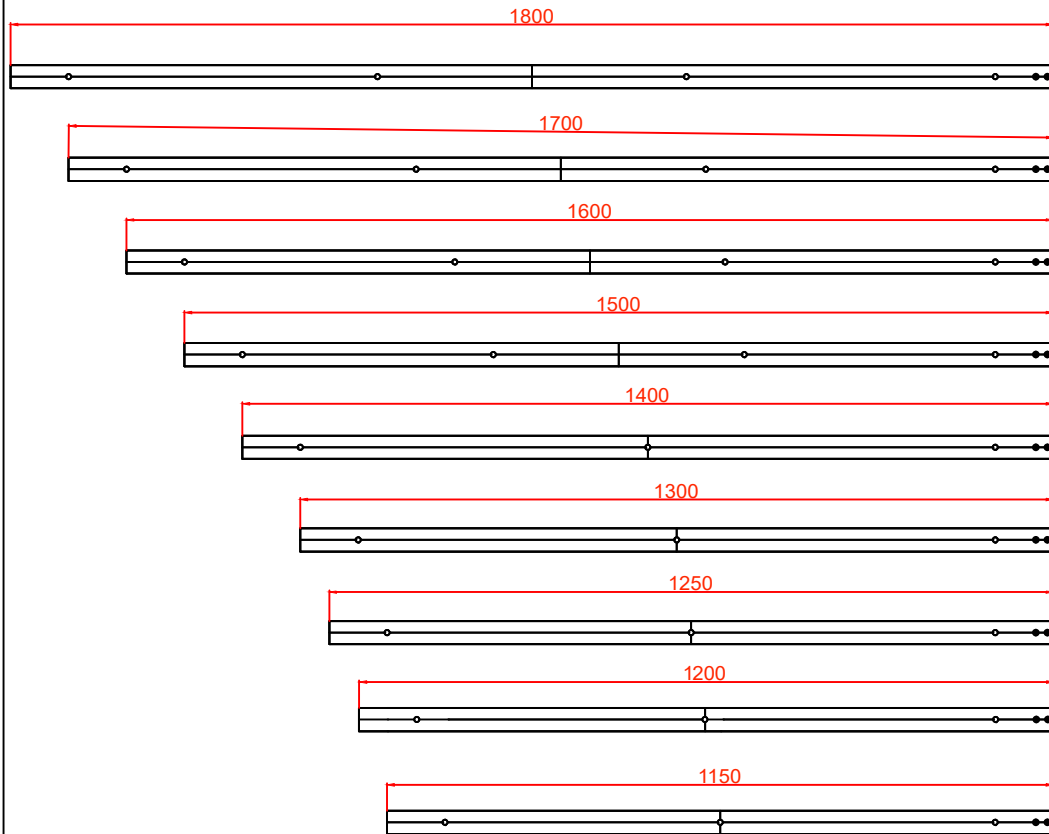

Mogą ulec zmianie bez powiadomienia - subject to change without notice!

Opis:	Tor jezdny - położenie otworów			 E-mail: drzwiprzesuwne@reno-reno.pl Web: www.reno-reno.pl
Description:	Track hole position overview			
Model: model:	N/A	CAD-scale: 1:4	Date: date: 1/3/2021	

Mogą ulec zmianie bez powiadomienia - subject to change without notice!

Opis:	Tor jezdny - położenie otworów		
Description:	Track hole position overview		
Model:	N/A	CAD-scale: 1:4	Data: 1/3/2021
model:			E-mail: drzwiprzesuwne@reno-reno.pl Web: www.reno-reno.pl