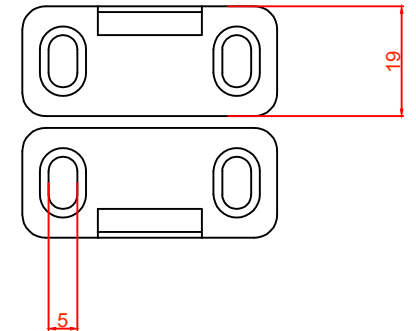

Prowadnik Dolny U

Mogą ulec zmianie bez powiadomienia - subject to change without notice!

Bruzdowa 107M,
02-991 Warszawa, Polska
Obsługa Klienta: +48 505 837 764
E-mail: drzwiprzesuswne@reno-reno.pl
Web: www.reno-reno.pl

Opis:	Prowadnik Dolny		
Description:	Bottom guide overview		
Model:	N/A	CAD-skale:	1:2
model:		CAD-scale:	1:2
		Data:	1/3/2017
		date:	1/3/2017