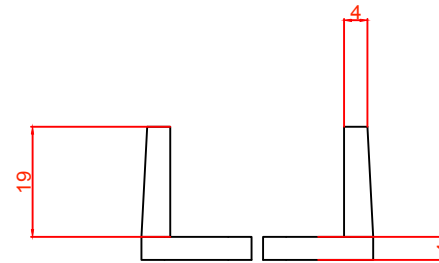

Prowadnik Dolny U

Mogą ulec zmianie bez powiadomienia - subject to change without notice!

Bruzdowa 107M,
02-991 Warszawa, Polska
Obsługa Klienta: +48 505 837 764
E-mail: drzwiprzesuswne@reno-reno.pl
Web: www.reno-reno.pl

Opis:	Prowadnik Dolny		
Description:	Bottom guide overview		
Model:	N/A	CAD-skale:	1:2
model:		CAD-scale:	1:2
		Data:	1/3/2017
		date:	1/3/2017