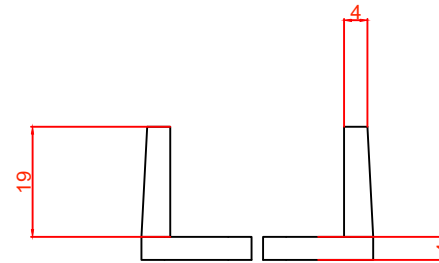

Prowadnik Dolny T

Prowadnik Dolny U

Mogą ulec zmianie bez powiadomienia - subject to change without notice!

Opis:	Prowadnik dolny			
Description:				
Model: model:	T / U	CAD-scale: 1:2	Data: date: 1/3/2021	
				E-mail: drzwiprzesuwno@reno-reno.pl Web: www.reno-reno.pl