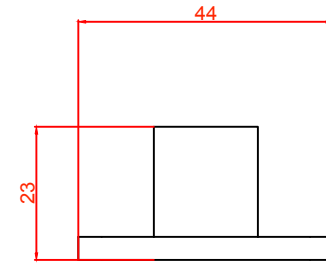

Prowadnik Dolny U

Mogą ulec zmianie bez powiadomienia - subject to change without notice!