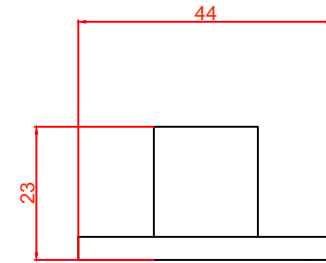

Prowadnik Dolny T

Prowadnik Dolny U

Mogą ulec zmianie bez powiadomienia - subject to change without notice!

Opis:	Prowadnik dolny			
Description:				
Model: model:	T / U	CAD-scale: 1:2	Data: date: 1/3/2021	
				E-mail: drzwiprzesuwno@reno-reno.pl Web: www.reno-reno.pl