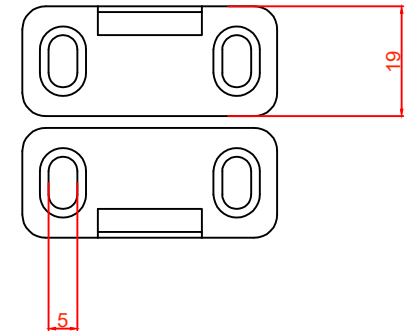

Prowadnik Dolny T

Prowadnik Dolny U

Mogą ulec zmianie bez powiadomienia - subject to change without notice!

Opis:	Prowadnik dolny			
Description:				
Model: model:	T / U	CAD-scale: 1:2	Data: date: 1/3/2021	
				E-mail: drzwiprzesuwno@reno-reno.pl Web: www.reno-reno.pl