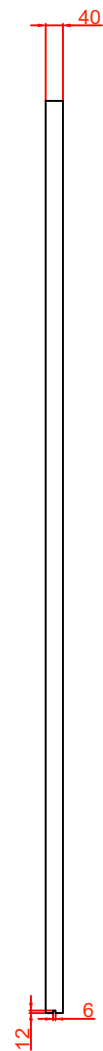

Mogą ulec zmianie bez powiadomienia - subject to change without notice!

Opis:	Drzwi przesuwne		
Description:	Sliding door		
Model:	Double-Rama - standard	CAD-scale:	1:1
model:		Date:	1/3/2021
			E-mail: drzwipzesuwne@reno-reno.pl Web: www.reno-reno.pl

Mogą ulec zmianie bez powiadomienia - subject to change without notice!

Opis:	Drzwi przesuwne		
Description:	Sliding door		
Model:	Double-Rama - narrow	CAD-scale:	1:1
model:		Date:	1/3/2021
			E-mail: drzwiprzesuswne@reno-reno.pl Web: www.reno-reno.pl