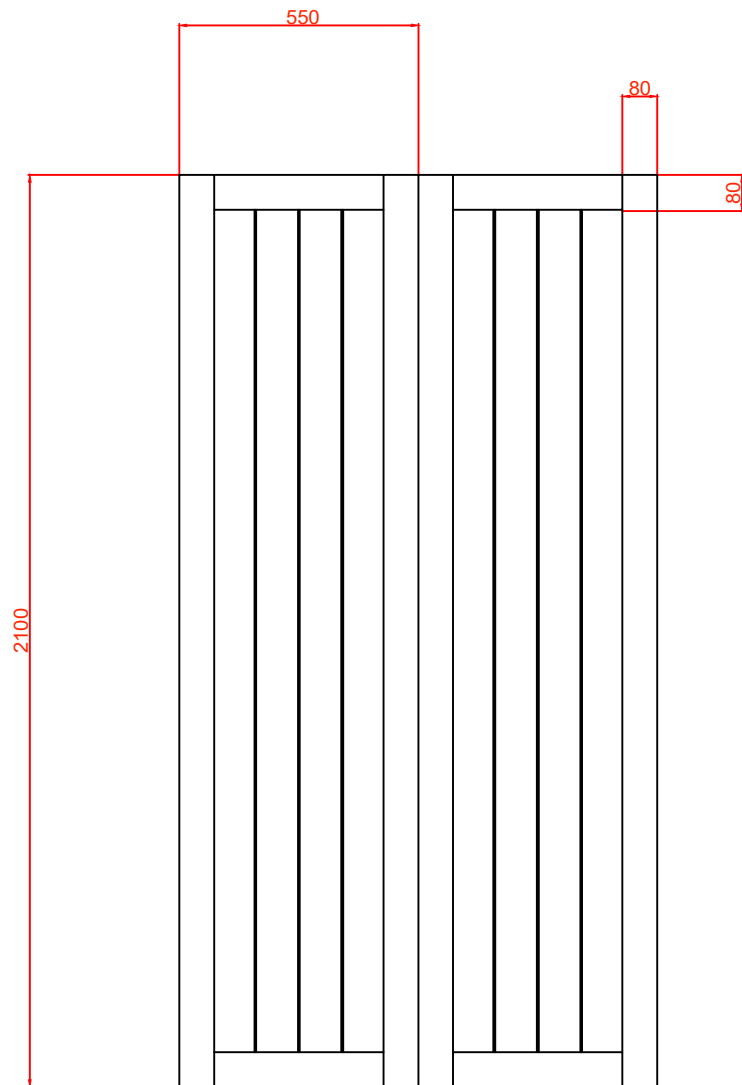

Mogą ulec zmianie bez powiadomienia - subject to change without notice!

Opis:	Drzwi przesuwne		
Description:	Sliding door		
Model:	Double-Rama - standard	CAD-scale:	1:1
model:		Date:	1/3/2021
			E-mail: drzwipzesuwne@reno-reno.pl Web: www.reno-reno.pl

Mogą ulec zmianie bez powiadomienia - subject to change without notice!

Opis:	Drzwi przesuwne		
Description:	Sliding door		
Model:	Double-Rama - narrow	CAD-scale:	1:1
model:		Date:	1/3/2021
			E-mail: drzwiprzesuswne@reno-reno.pl Web: www.reno-reno.pl