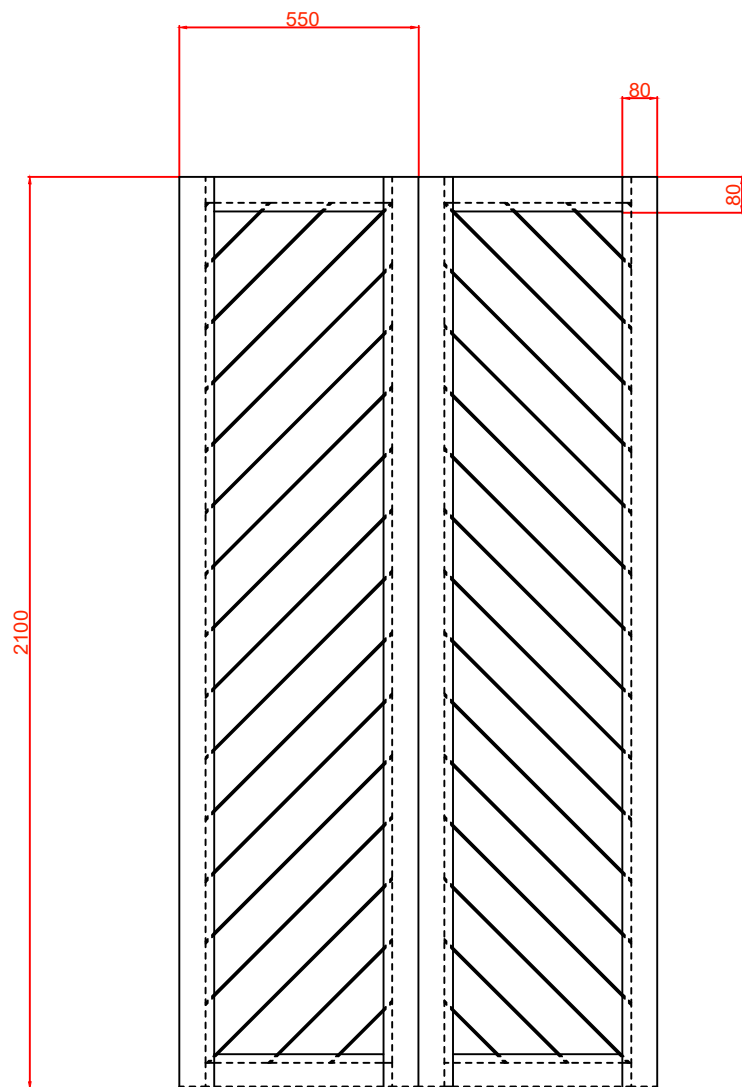

Mogą ulec zmianie bez powiadomienia - subject to change without notice!

Opis:	Drzwi przesuwne		
Description:	Sliding door		
Model:	Double-Skole - standard	CAD-scale:	1:1
model:		Date:	1/3/2021

Reno

E-mail: drzwiprzesuwno@reno-reno.pl
Web: www.reno-reno.pl

Mogą ulec zmianie bez powiadomienia - subject to change without notice!

Opis:	Drzwi przesuwne			
Description:	Sliding door			
Model:	Double-Skole - narrow	CAD-scale:	1:1	Data:
model:				date:
				1/3/2021
				E-mail: drzwipzesuwne@reno-reno.pl
				Web: www.reno-reno.pl