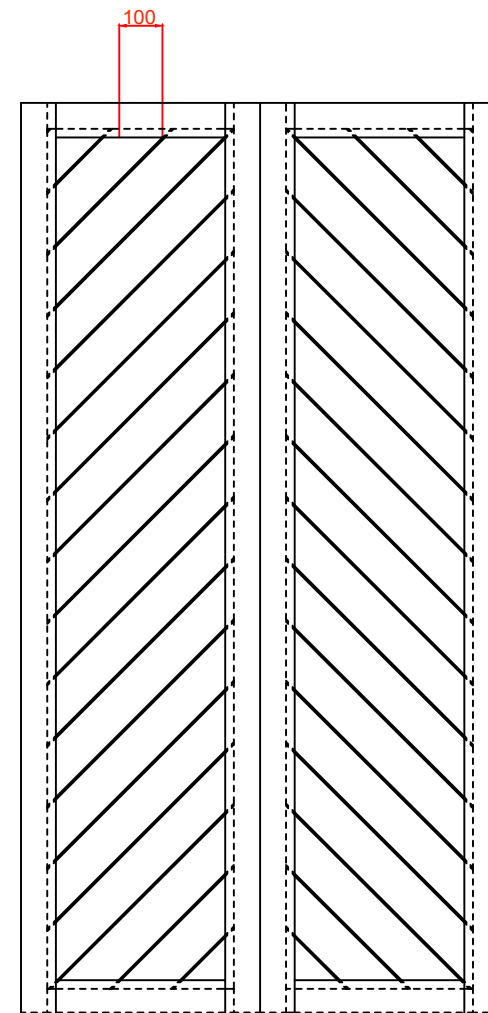

Mogą ulec zmianie bez powiadomienia - subject to change without notice!

Opis:	Drzwi przesuwne		
Description:	Sliding door		
Model:	Double-Skole - standard	CAD-scale:	1:1
model:		Date:	1/3/2021

Reno

E-mail: drzwiprzesuwno@reno-reno.pl
Web: www.reno-reno.pl

Mogą ulec zmianie bez powiadomienia - subject to change without notice!

Opis:	Drzwi przesuwne			
Description:	Sliding door			
Model:	Double-Skole - narrow	CAD-scale:	1:1	Data:
model:				date:
				1/3/2021
				E-mail: drzwipzesuwne@reno-reno.pl
				Web: www.reno-reno.pl