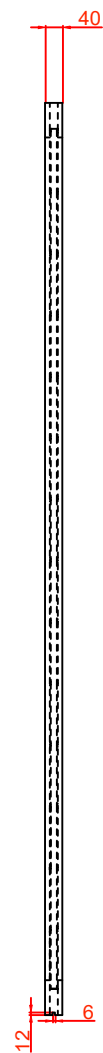

Mogą ulec zmianie bez powiadomienia - subject to change without notice!

Opis:	Drzwi przesuwne		
Description:	Sliding door		
Model:	Double-Skole - standard	CAD-scale:	1:1
model:		Date:	1/3/2021

Reno

E-mail: drzwiprzesuwno@reno-reno.pl
Web: www.reno-reno.pl

Mogą ulec zmianie bez powiadomienia - subject to change without notice!

Opis:	Drzwi przesuwne			
Description:	Sliding door			
Model:	Double-Skole - narrow	CAD-scale:	1:1	Data:
model:				date:
				1/3/2021
				E-mail: drzwipzesuwne@reno-reno.pl
				Web: www.reno-reno.pl